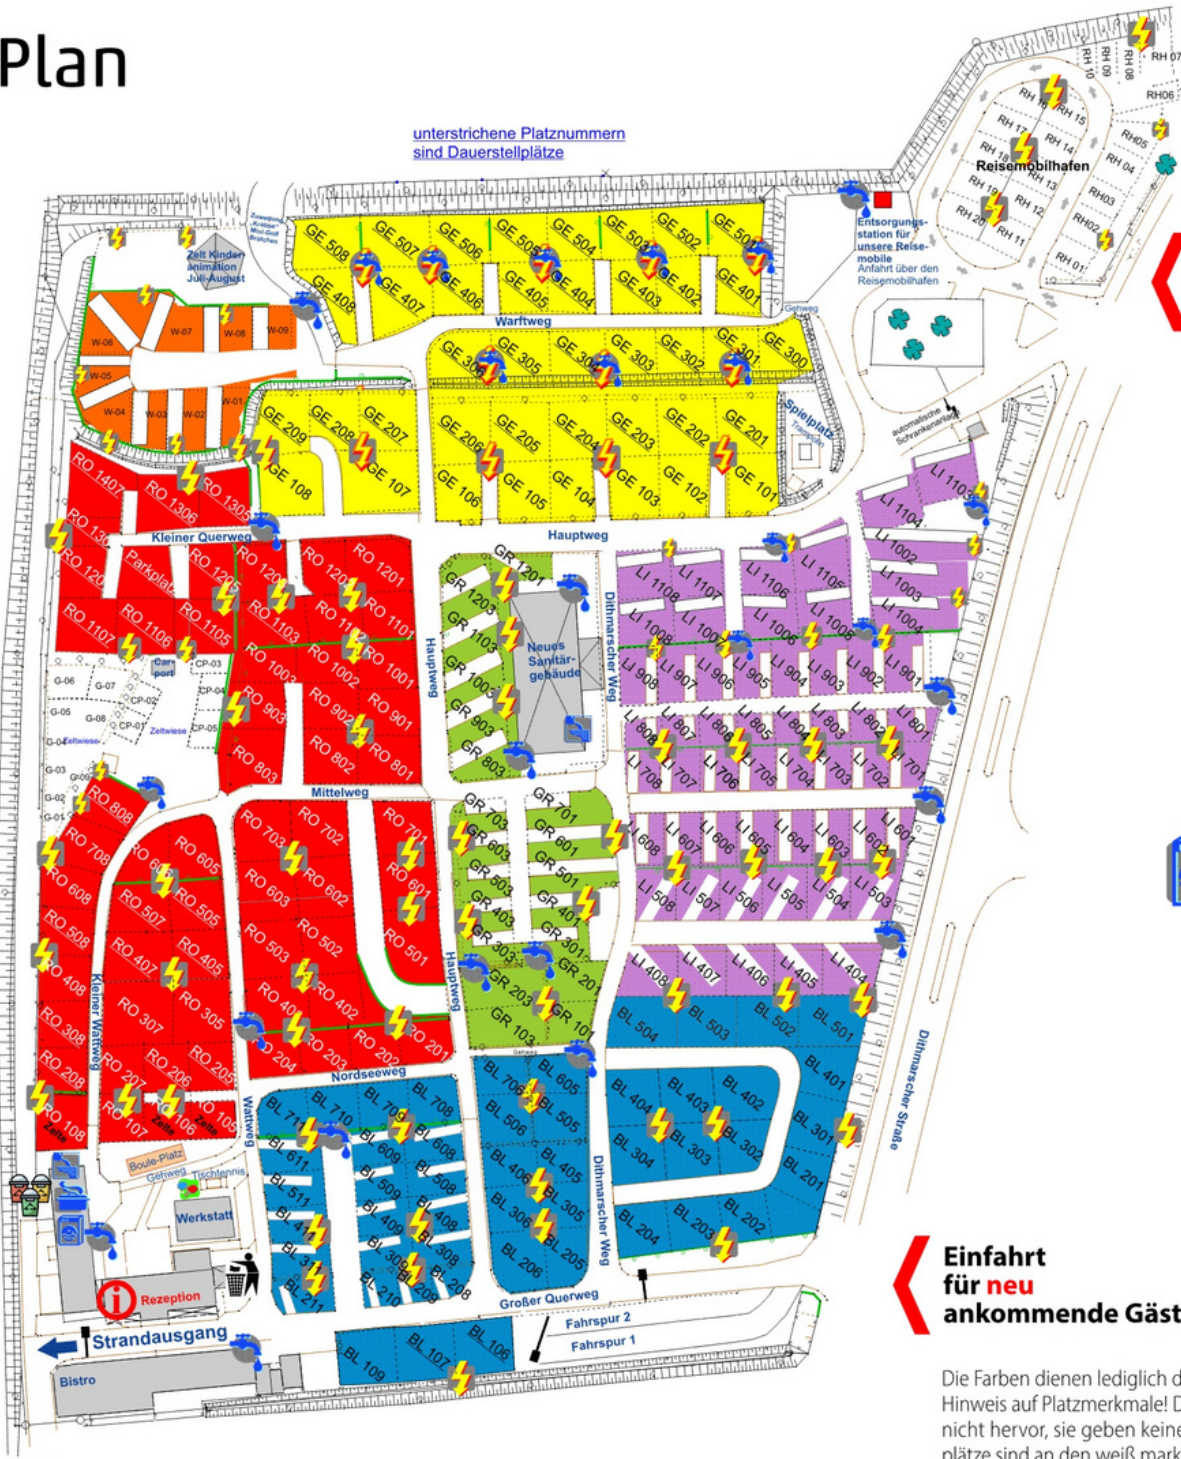

# Plan

unterstrichene Platznummern sind Dauerstellplätze

**Ein- und Ausfahrt nur für bereits eingeeckte Gäste**

Papier | Glas | Bio

Restmüll | Grüner Punkt

Chemie - WC - Entsorgung

Kochstellen

Waschmaschine u. Trockner

Strom

Frischwasser

Strom | Wasser | Abwasser

**Einfahrt für neu ankommende Gäste**

Die Farben dienen lediglich der einfachen Orientierung, sie geben keinen Hinweis auf Platzmerkmale! Die Größen der Plätze gehen aus diesem Plan nicht hervor, sie geben keinen Hinweis auf Platzmerkmale! Reisemobilplätze sind an den weiß markierten Fahrspuren unter der Platznummer zu erkennen! Wohnwagen und Reisemobile müssen auf den für sie jeweils ausgewiesenen Plätzen stehen!

unterstrichene Platznummern sind Dauerstellplätze

Haltestelle Büsser Kleinbahn (50 m)